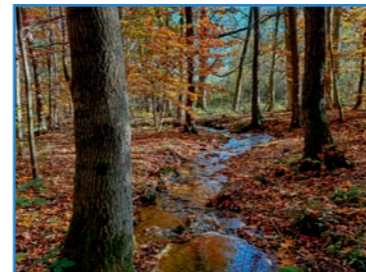

November:
Der Ütschenteich mit weiter Sicht
Foto: Lars Böttcher

Oktober:
Limmecke vor dem Ütschenteich
Foto: Jürgen Hartmann