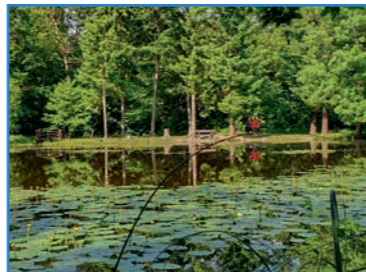

**Titelblatt:**  
**Darlingeröder Mühlenteich**  
**Foto:** Ulrich Gutteck

**Januar:**  
**Rammelsbach nördlich von Darlingerode**  
**Foto:** Eberhard Schröder

**Februar:**  
**Am Linnebalken**  
**Foto:** Wolfgang Böttcher

**März:**  
**Altenröder Mühlenteich**  
**Foto:** Jürgen Hartmann

**April:**  
**Frühblüher am Sandtalbach**  
**Foto:** Wolfgang Böttcher

**Mai:**  
**Kleiner Ententeich am Bruch**  
**Foto:** Jürgen Hartmann

**Juni:**  
**Teichrosen im Rohrteich**  
**Foto:** Wolfgang Böttcher

**Juli:**  
**Der Rammelsbach läuft über**  
**Foto:** Jürgen Hartmann

**August:**  
**Teich im Köhlerpark**  
**Foto:** Jürgen Hartmann